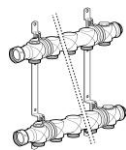

kod zamówienia	opis	ilość w opak.	ilość paletowa [m]	grupa rabatowa	[szt./1 m]
profitherm Rozdzielacz bez zaworów z odejściami 3/4" GZ uszczelnienie stożkowe					
79501202	2 obiegi	1 szt.		07	na zapytanie
79501203	3 obiegi	1 szt.		07	na zapytanie
79501204	4 obiegi	1 szt.		07	na zapytanie
79501205	5 obiegi	1 szt.		07	na zapytanie
79501206	6 obiegi	1 szt.		07	na zapytanie
79501207	7 obiegi	1 szt.		07	na zapytanie
79501208	8 obiegi	1 szt.		07	na zapytanie
79501209	9 obiegi	1 szt.		07	na zapytanie
79501210	10 obiegi	1 szt.		07	na zapytanie
79501211	11 obiegi	1 szt.		07	na zapytanie
79501212	12 obiegi	1 szt.		07	na zapytanie
profitherm zawór kulowy do rozdzielacza					
79501130	1" GW x 1" GZ	1 szt.		07	na zapytanie
profitherm Zestaw do podłączenia licznika ciepła 3/4"					
79503130	poziomy	1 szt.		07	na zapytanie
79504130	pionowy	1 szt.		07	na zapytanie
profitherm Szafka rozdzielacza podtynkowa biała					
79502821	rozmiar 1-435	1 szt.		07	na zapytanie
79502822	rozmiar 2-575	1 szt.		07	na zapytanie
79502823	rozmiar 3-725	1 szt.		07	na zapytanie
79502824	rozmiar 4-875	1 szt.		07	na zapytanie
79502825	rozmiar 5-1025	1 szt.		07	na zapytanie
profitherm Szafka rozdzielacza natynkowa biała					
79502811	rozmiar 1-442	1 szt.		07	na zapytanie
79502812	rozmiar 2-581	1 szt.		07	na zapytanie
79502813	rozmiar 3-731	1 szt.		07	na zapytanie
79502814	rozmiar 4-881	1 szt.		07	na zapytanie
79502815	rozmiar 5-1031	1 szt.		07	na zapytanie
profitherm Głowica termoelektryczna					
79500034	siłownik 24 V	1 szt.		07	na zapytanie
79500134	siłownik 230 V	1 szt.		07	na zapytanie
profitherm Termostat pokojowy					
79500176	termostat 24 V	1 szt.		07	na zapytanie
79500175	termostat 230 V	1 szt.		07	na zapytanie
profitherm Listwa do podłączenia termostatów i głowic					
79500051	terminal 24 V	1 szt.		07	na zapytanie
79500151	terminal 230 V	1 szt.		07	na zapytanie
profitherm Moduł pompy					
79500153	moduł 24 V	1 szt.		07	na zapytanie
79500154	moduł 230 V	1 szt.		07	na zapytanie
profitherm Mixing Unit					
79503230	Zestaw mieszający z pompą	1 szt.		07	na zapytanie